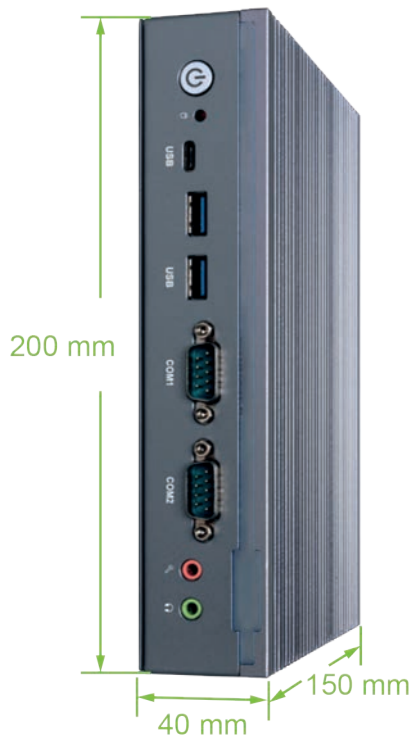

DIMENSIONS

RÉFÉRENCES : PCSL3003I2

CONFIGURATION ET OPTIONS

Mémoire

- 1 = 4 Go
- 2 = 8 Go
- 3 = 16 Go
- 4 = 32 Go
- 5 = 64 Go

Processeur

- 1 = Intel Core i3-1215U (3.3 GHz~4.4 GHz)
- 2 = Intel Core i5-1235U (3.3 GHz~4.4 GHz)
- 3 = Intel Core i7-1255U (3.5 GHz~4.7 GHz)

Disque M.2 (2242/2280 pour SSD PCIe)

- Aucun
- 128 Go (par défaut)
- 256 Go
- 512 Go
- 1 To
- 2 To