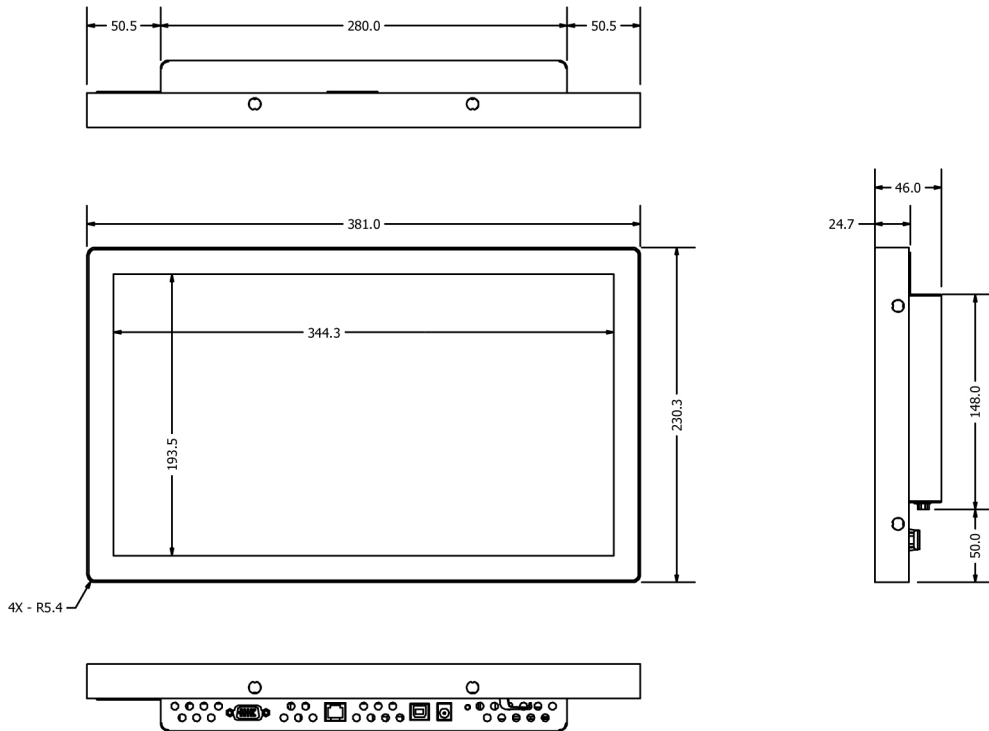

FPSC-150
 Écran Capacitif projeté, Slim

4X - R5.4