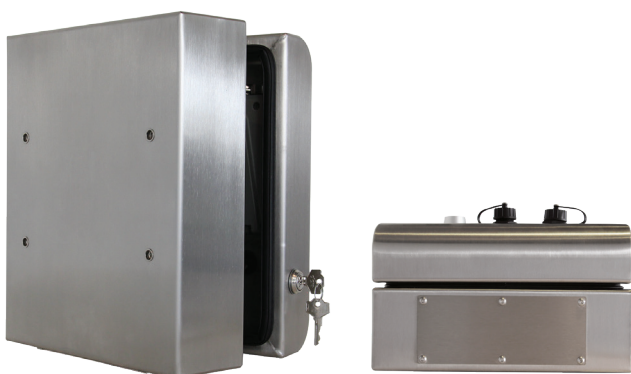

Perçages pour connecteurs :

0 = Aucun

1 = Passe-câble IP65 (jusqu'à 4 câbles)

RAL7035

RAL9005

RAL9010

Document non contractuel