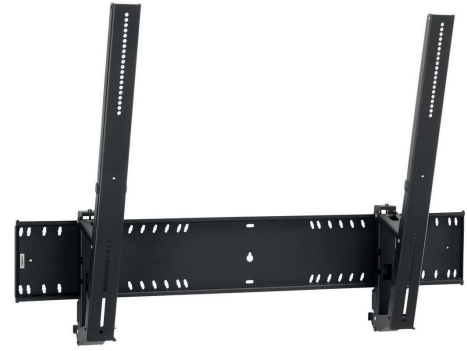

- Support pour écran du 75" au 86"
- Compatibilité VESA : 800 x 400 mm et 1200 x 800 mm
- Charge maximum : 185Kg
- Inclinaison : jusqu'à 15°
- Distance minimum au mur : 61mm
- Fonction de verrouillage intégrée

DÉSIGNATION :

Ce support vous permettra de fixer au mur des Moniteurs, Panels PC et tous autres écrans du 75" au 86" (dans la limite de poids établie avec un maximum de 185 kg).

Sa fonction d'inclinaison offre une grande flexibilité d'utilisation et permet un ajustement idéal pour la bonne lisibilité de l'écran.

DIMENSIONS :

1