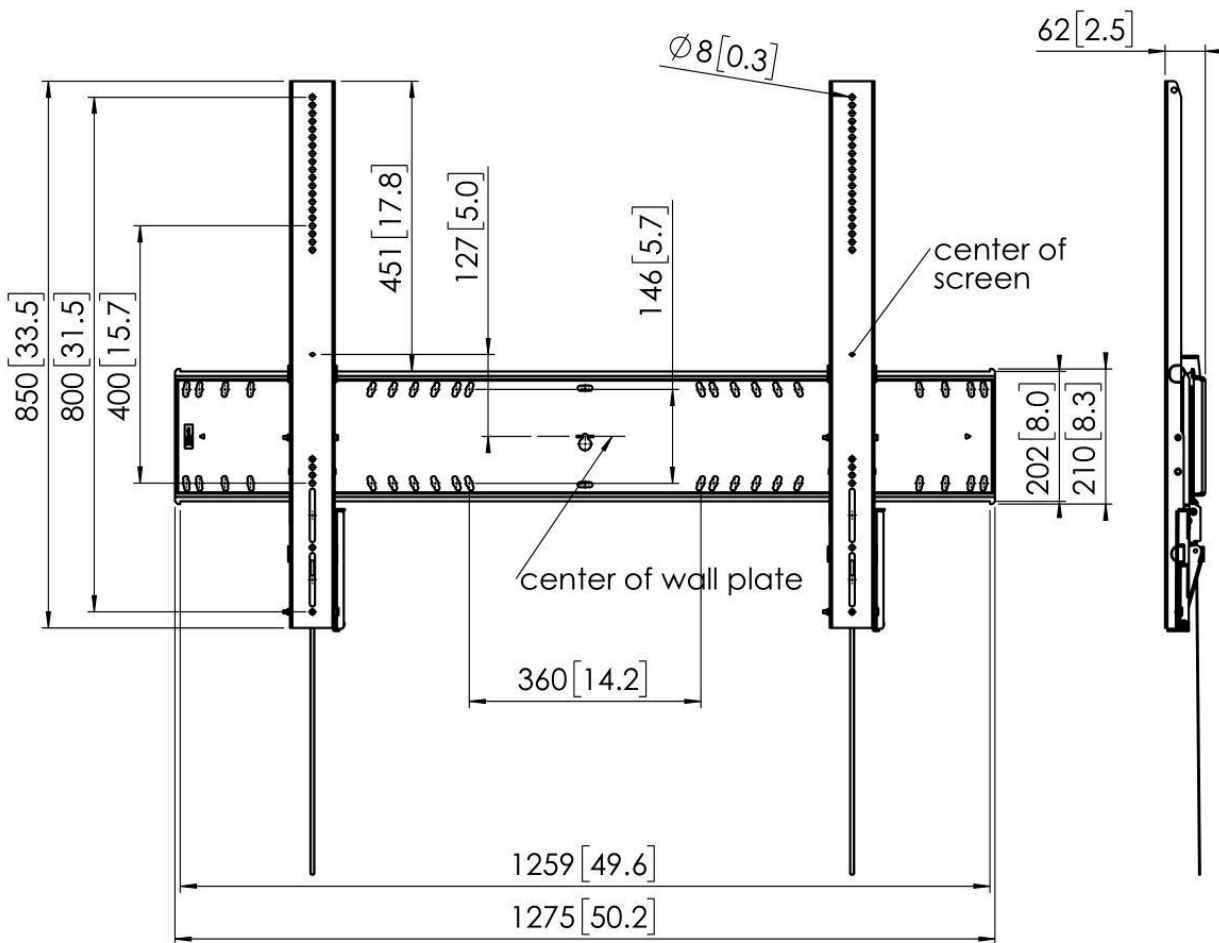

- Support pour écran du 75" au 86"
- Compatibilité VESA : 800 x 400 mm et 1200 x 800 mm
- Charge maximum : 185Kg
- Inclinaison : jusqu'à 15°
- Distance minimum au mur : 61mm
- Fonction de verrouillage intégrée

DÉSIGNATION :

Ce support vous permettra de fixer au mur des Moniteurs, Panels PC et tous autres écrans du 75" au 86" (dans la limite de poids établie avec un maximum de 185 kg).

Sa fonction d'inclinaison offre une grande flexibilité d'utilisation et permet un ajustement idéal pour la bonne lisibilité de l'écran.

DIMENSIONS :

1