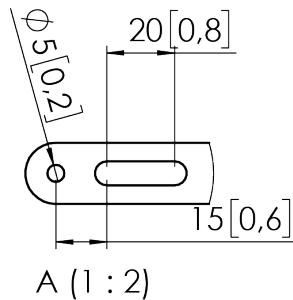

- Support pour écran du 32" au 42"
- Compatibilité VESA : 100 x 100mm et 400 x 400 mm
- Charge maximum : 50Kg
- Inclinaison : jusqu'à 15° (incréments de 0°, 7°, 12° et 15°)
- Distance minimum au mur : 52mm
- Fonction de verrouillage intégrée

**DÉSIGNATION :**

Ce support vous permettra de fixer au mur des Moniteurs, Panels PC et tous autres écrans du 32" au 42" (dans la limite de poids établie avec un maximum de 50 kg).

Sa fonction d'inclinaison offre une grande flexibilité d'utilisation et permet un ajustement idéal pour la bonne lisibilité de l'écran.

**DIMENSIONS :**

1

Document non contractuel

(\*) Optionnel