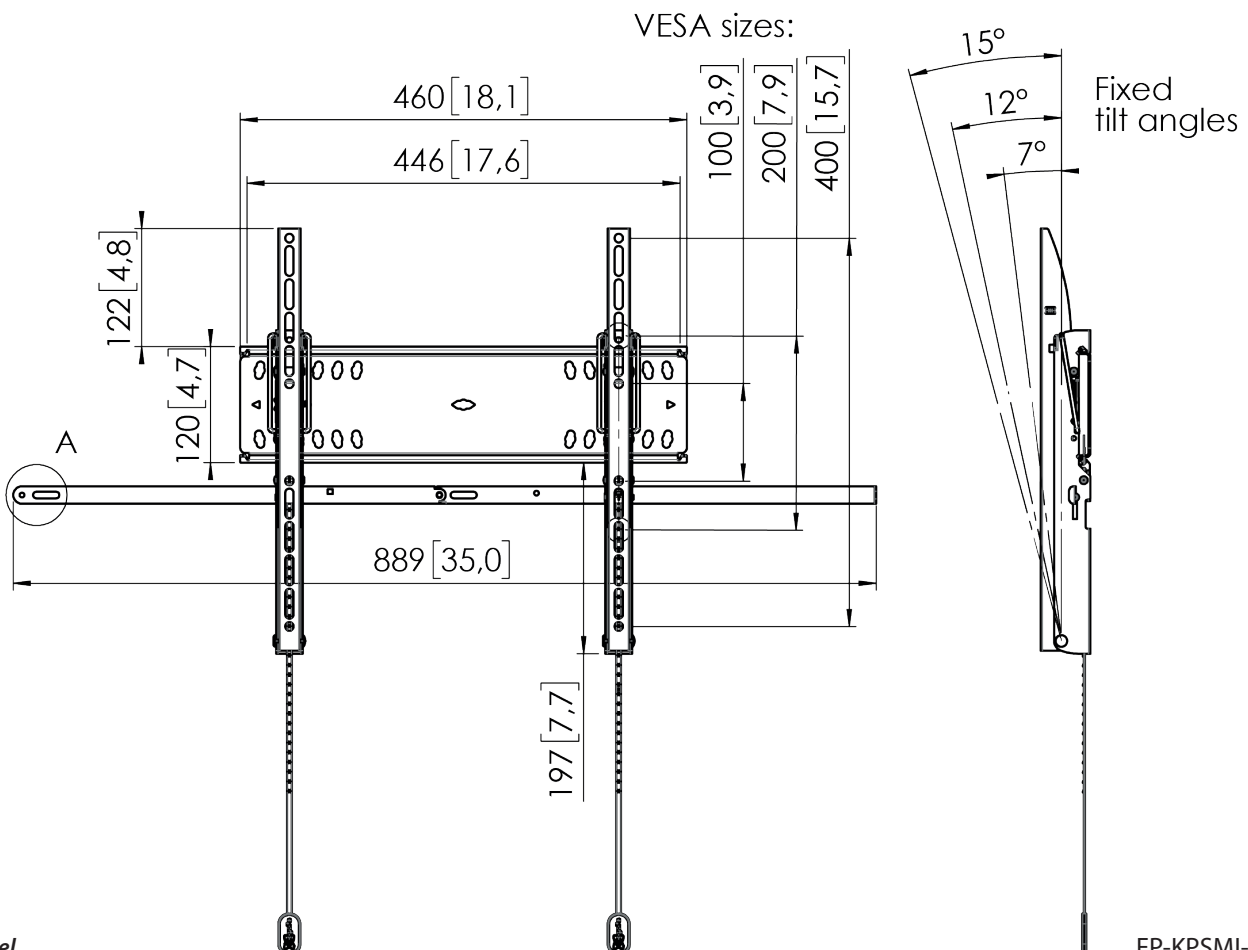

- Support pour écran du 32" au 42"
- Compatibilité VESA : 100 x 100mm et 400 x 400 mm
- Charge maximum : 50Kg
- Inclinaison : jusqu'à 15° (incréments de 0°, 7°, 12° et 15°)
- Distance minimum au mur : 52mm
- Fonction de verrouillage intégrée

DÉSIGNATION :

Ce support vous permettra de fixer au mur des Moniteurs, Panels PC et tous autres écrans du 32" au 42" (dans la limite de poids établie avec un maximum de 50 kg).

Sa fonction d'inclinaison offre une grande flexibilité d'utilisation et permet un ajustement idéal pour la bonne lisibilité de l'écran.

DIMENSIONS :

1

Document non contractuel

(*) Optionnel